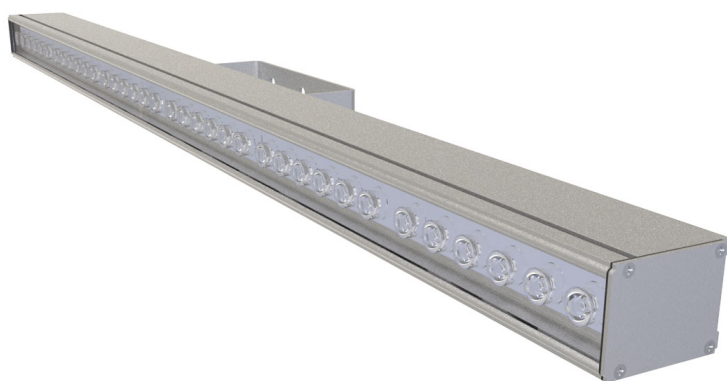

LAD LED LINE-0-60S

Модель / Артикул	LAD LED LINE-0-60S
Световой поток*, Лм	8076
Угол излучения	0пал
Энергопотребление, Вт	60
Цветовая температура**, К	5000K
Индекс цветопередачи***	Ra 70
Кэффициент мощности	0.95
Номинальное напряжение питания****, В	АС230
Влаго и пылезащита	IP66
Вид климатического исполнения	УХЛ1
Класс защиты от поражения эл. током	I
Диапазон рабочих температур	-65°C ... +50°C
Тип крепления	Лура
Габаритные размеры светильника*****, мм	970 x 48 x 147
Гарантийный срок	5 лет