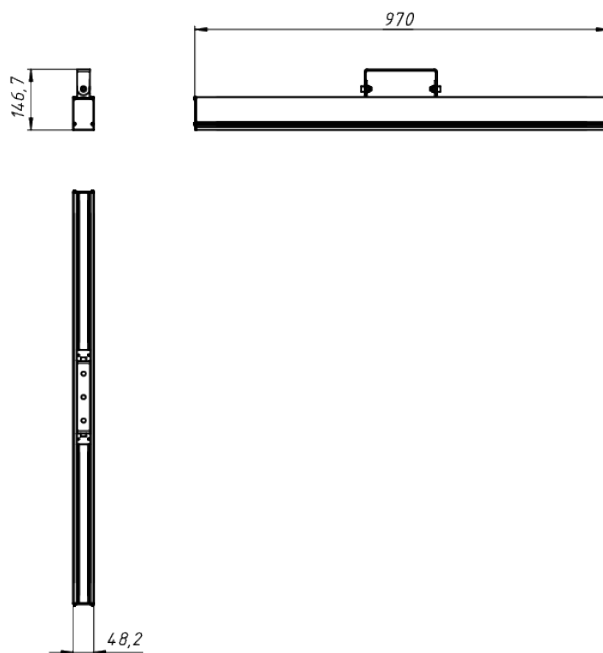

LAD LED LINE-0-60S

Модель / Артикул	LAD LED LINE-0-60S
Световой поток*, Лм	8076
Угол излучения	0пал
Энергопотребление, Вт	60
Цветовая температура**, К	5000K
Индекс цветопередачи***	Ra 70
Кэффициент мощности	0.95
Номинальное напряжение питания****, В	АС230
Влаго и пылезащита	IP66
Вид климатического исполнения	УХЛ1
Класс защиты от поражения эл. током	I
Диапазон рабочих температур	-65°C ... +50°C
Тип крепления	Лура
Габаритные размеры светильника*****, мм	970 x 48 x 147
Гарантийный срок	5 лет